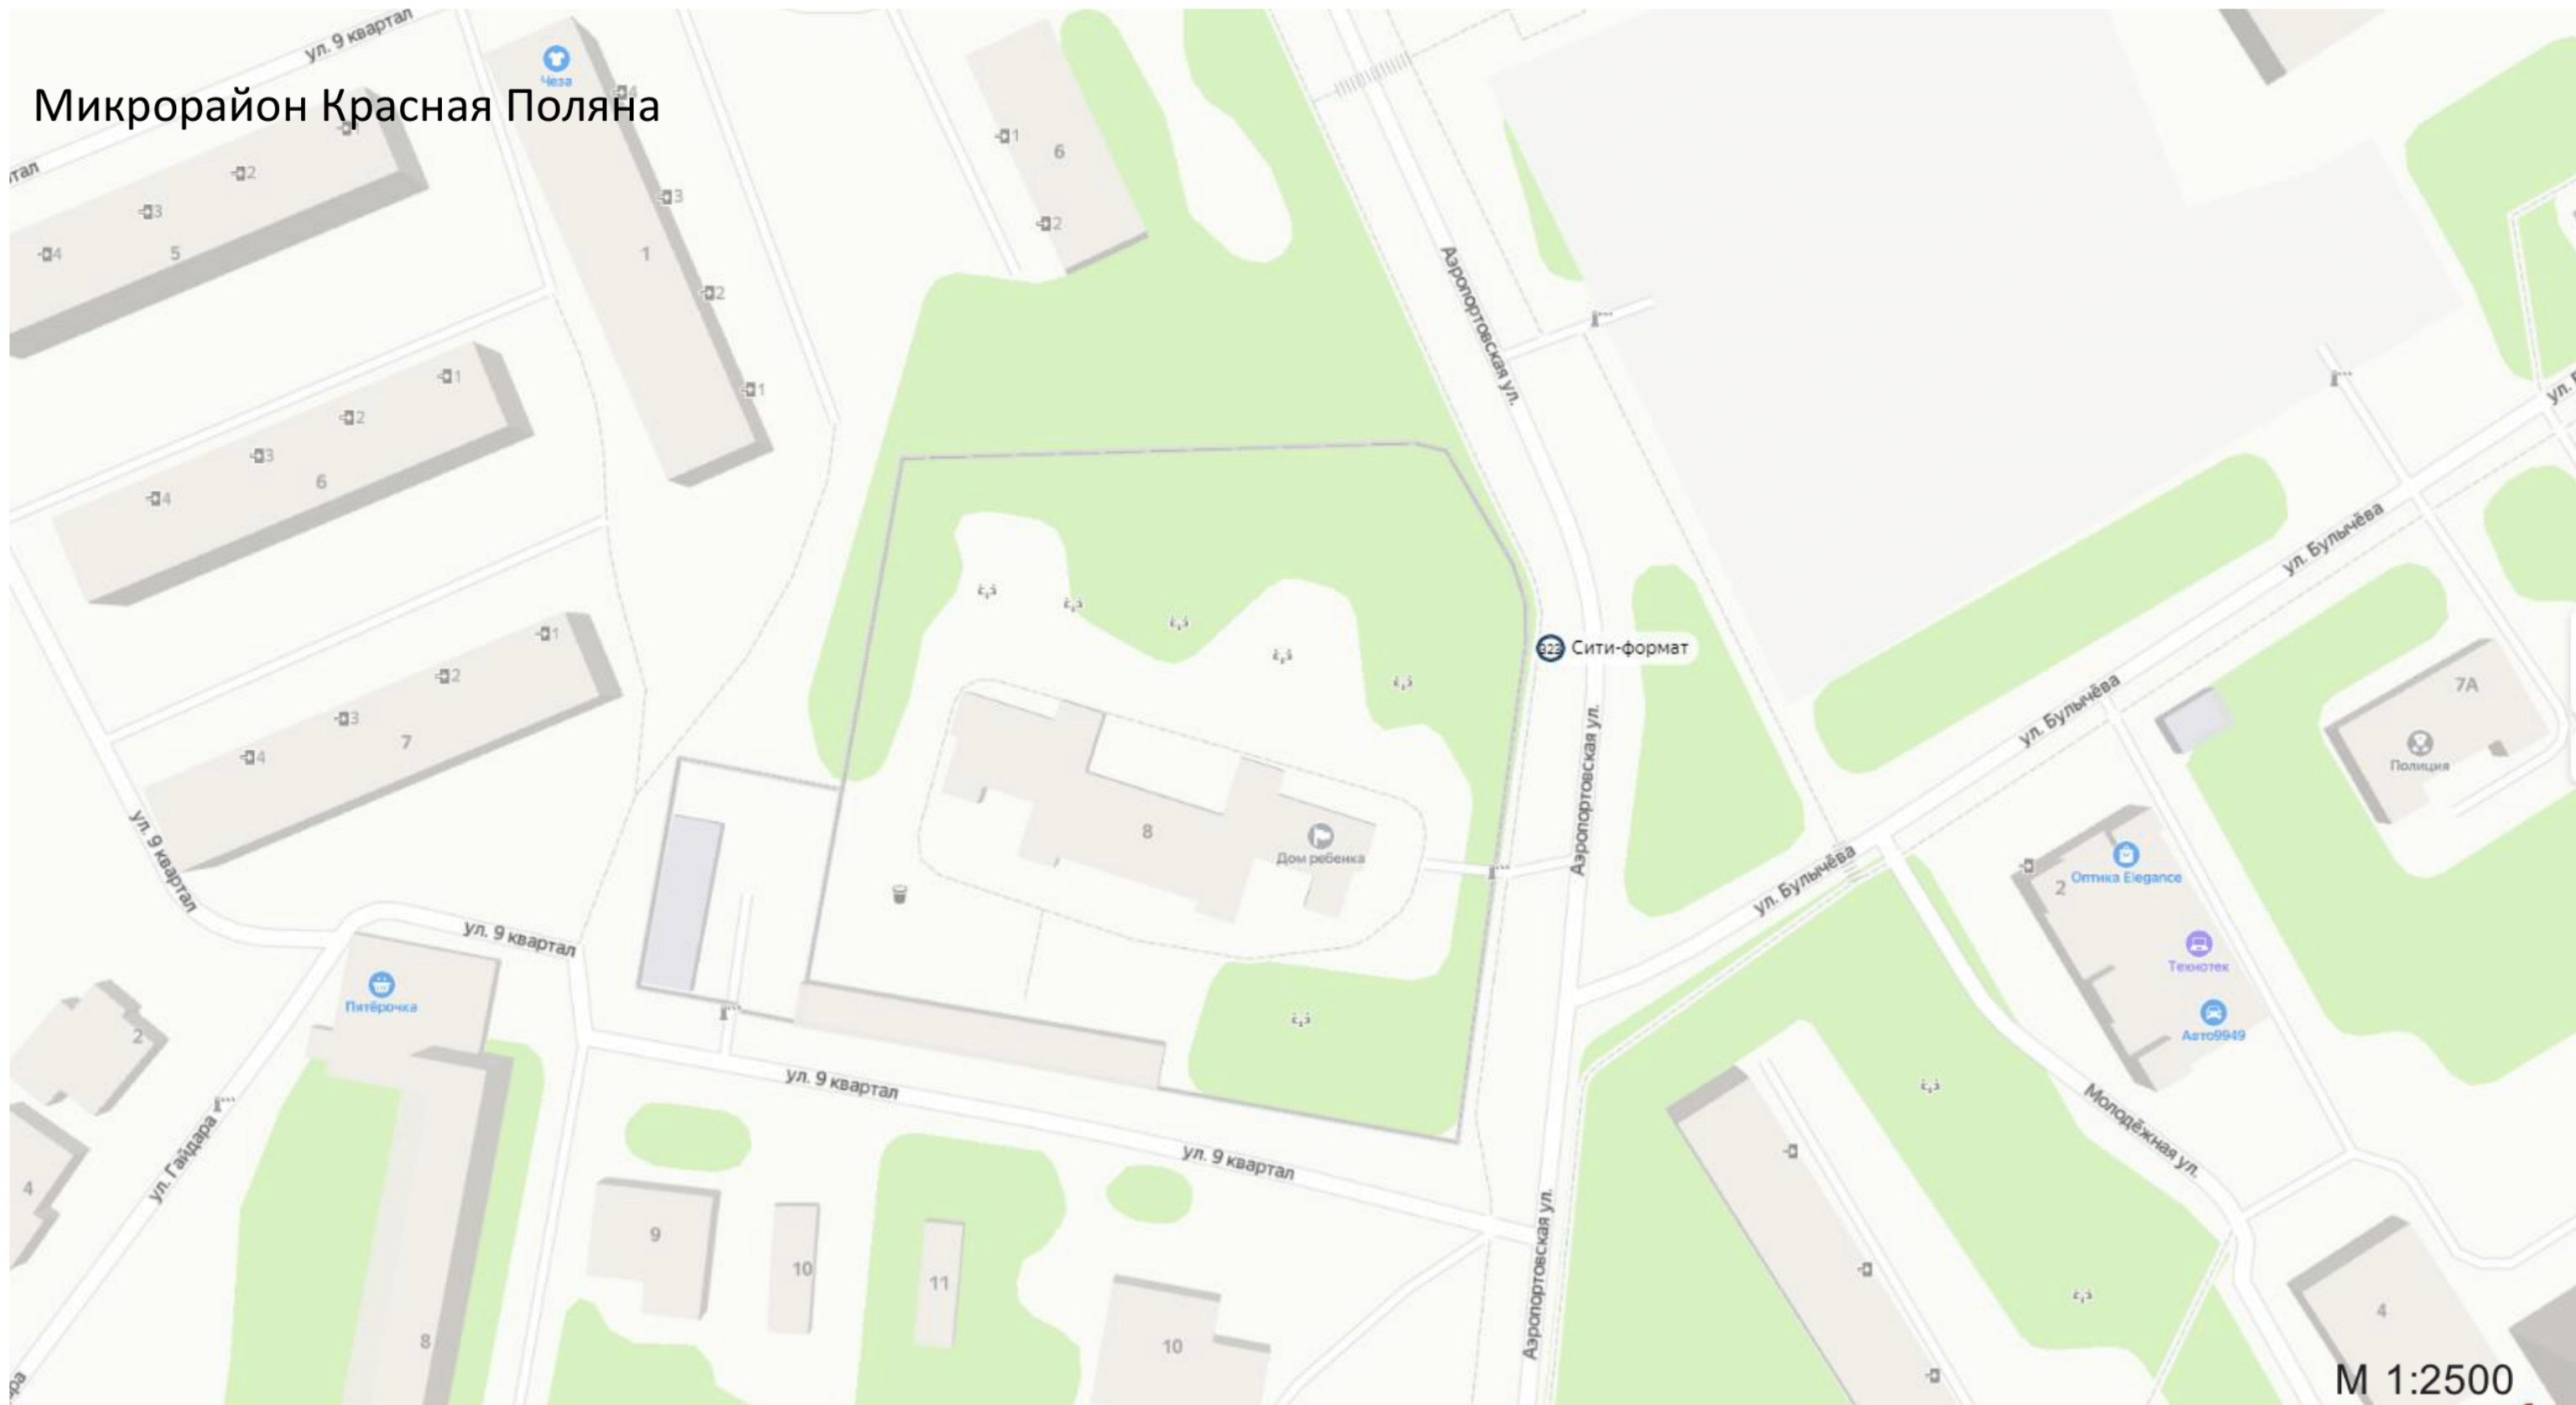

Микрорайон Красная Поляна

М 1:2500