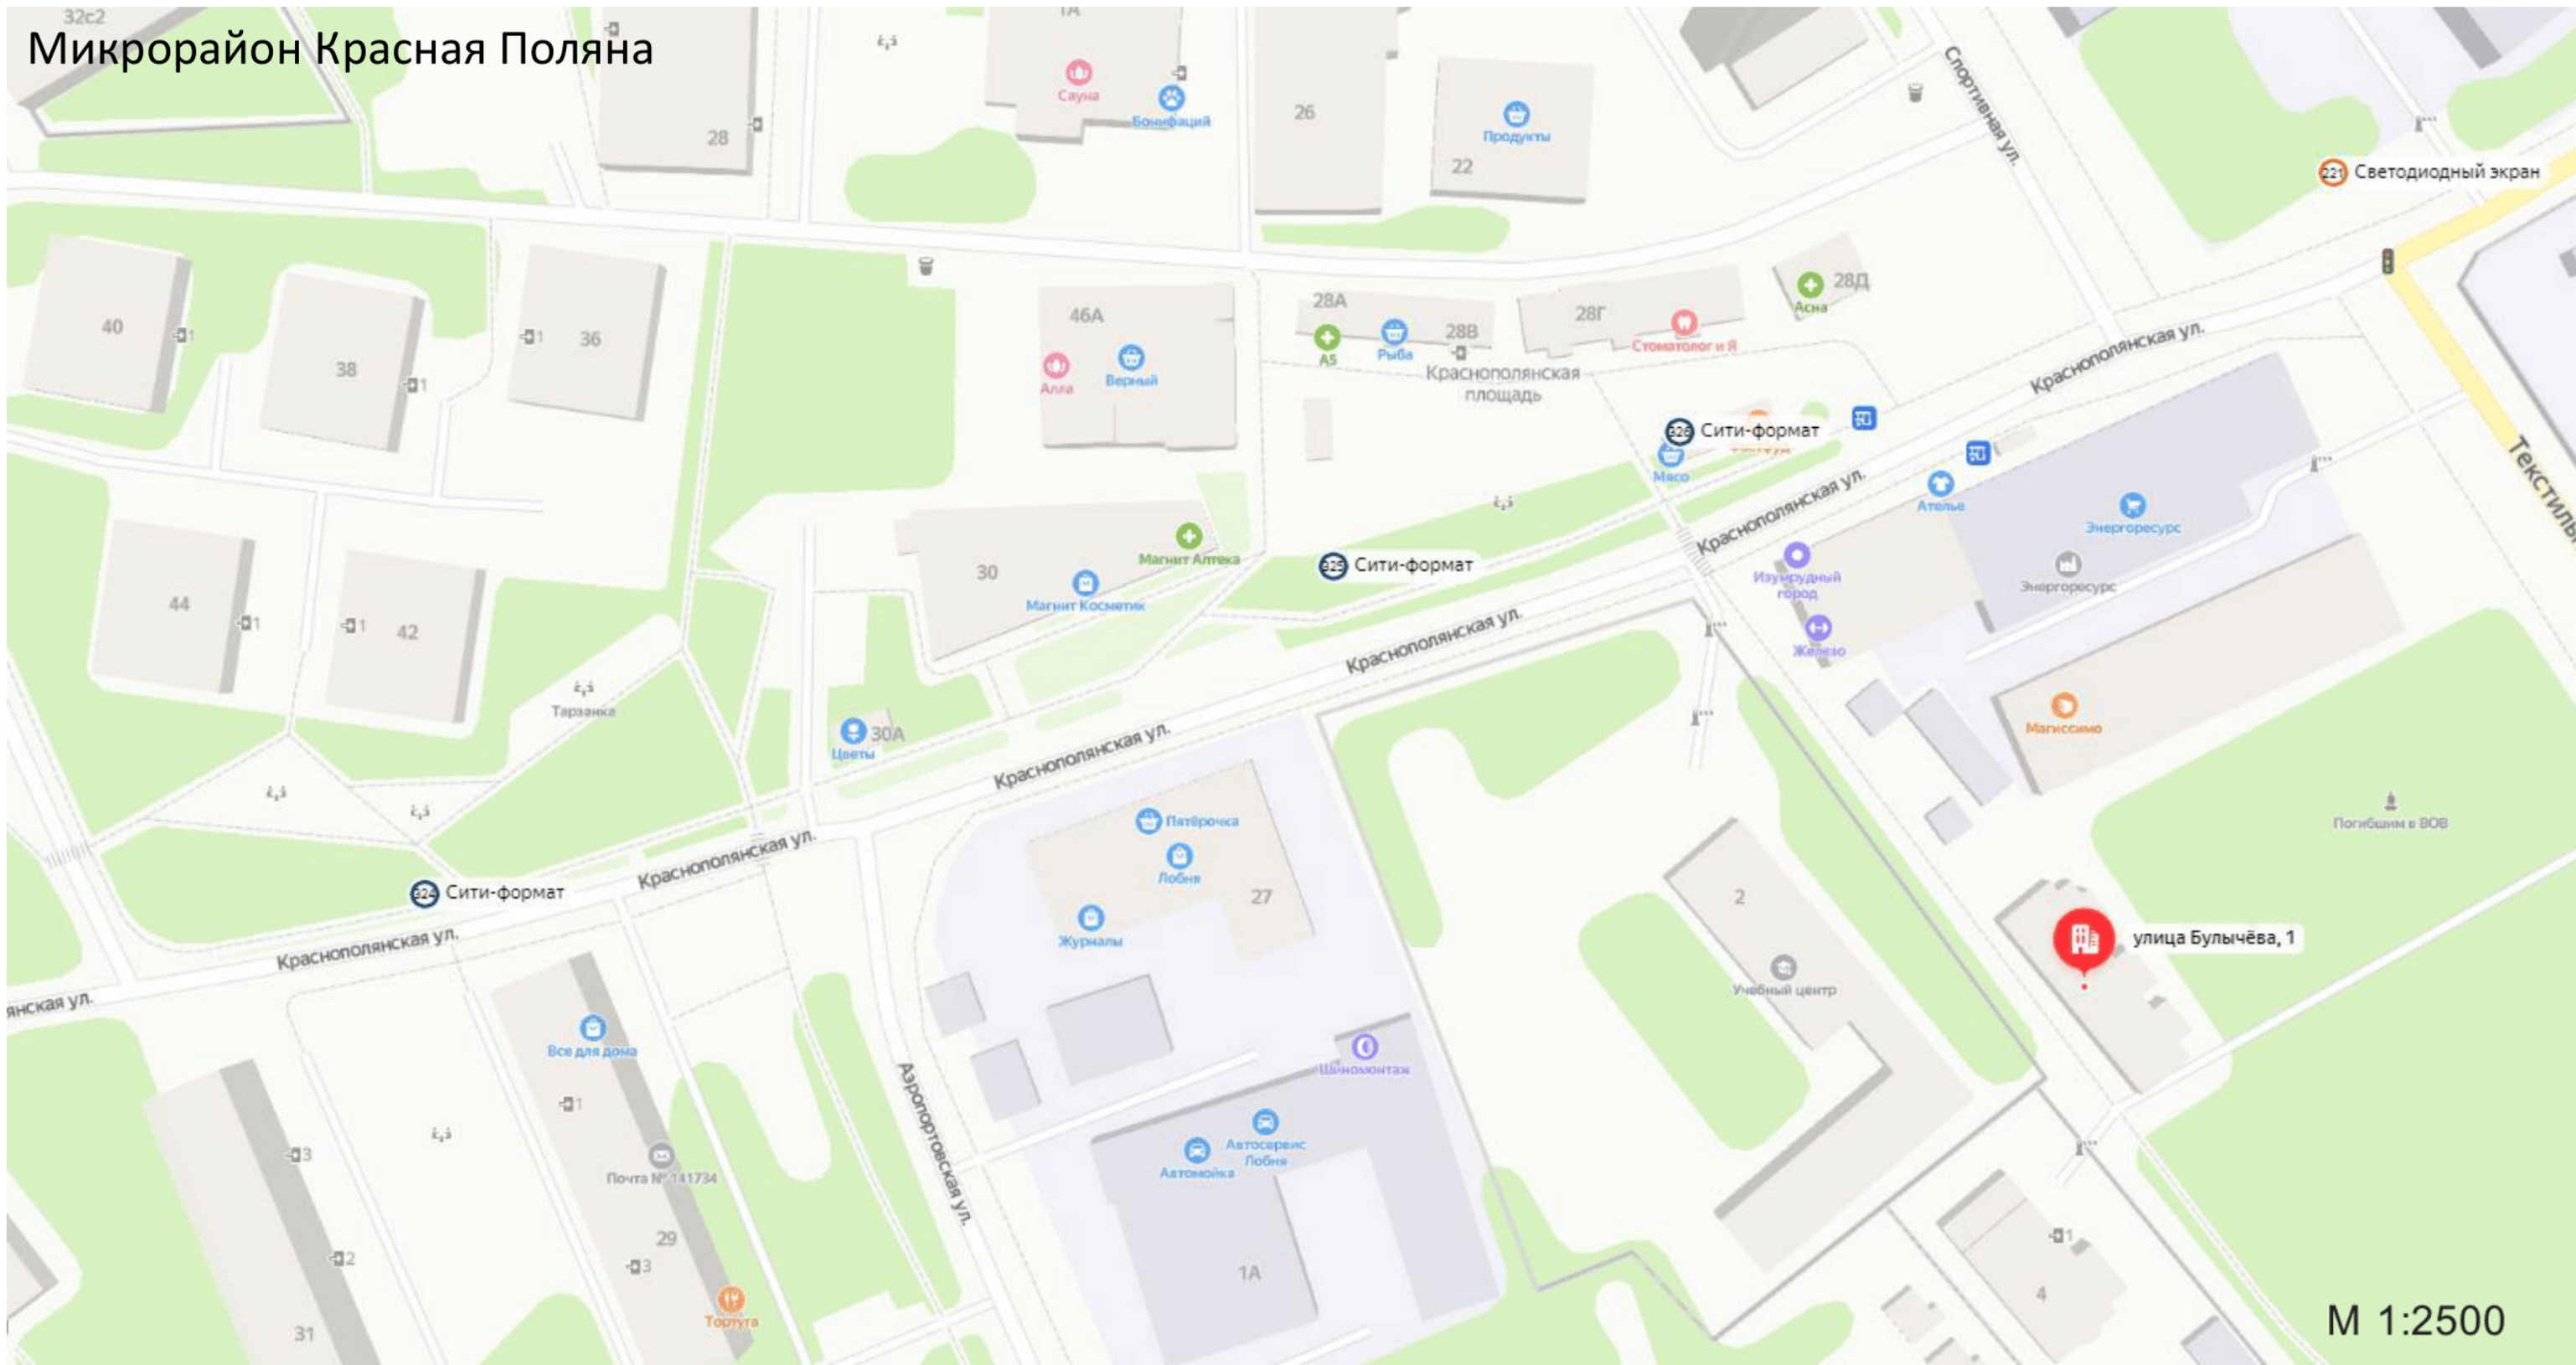

Микрорайон Красная Поляна

М 1:2500